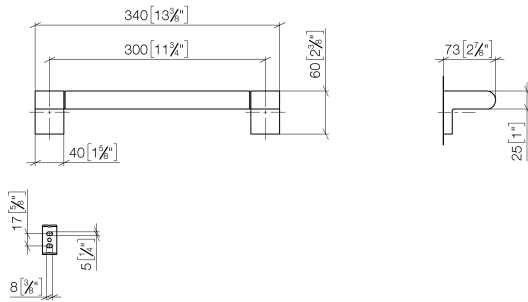

83 030 670

- gauge 300 mm
- width 340mm
- height 60 mm
- 73mm projection

	Chrome	83 030 670-00
	Brushed Platinum	83 030 670-06
	Dark Chrome	83 030 670-19
	Matte Black	83 030 670-33
	Brushed Chrome	83 030 670-93

83 030 670

mm [inches]

Certificates

TÜV_B0358530023_ TÜV_B0358530023_

Dt. EN.

83 030 670

Parts for other finishes can be found here: Brushed Platinum

Spare parts list

No.	Item Number	Name	Quantity used	Delivery time
1	05 17 20 736 00 90	fixing set	2	2
2	09 31 11 049 90	pin	2	2
3	08 17 67 500-00	holder	1	10
4	04 31 11 113 00 90	pin	2	2
5	90 28 22 580 00-00	holder	1	10
6	08 17 67 501-00	holder	1	10